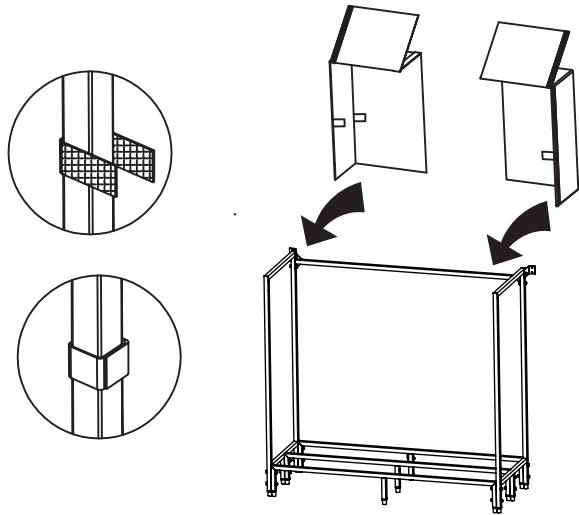

Cover 50

Bâche pour range-bûches Stoker 50

Option ①

LONGUEUR 1.20 m

Option ②

LONGUEUR 2.40 m

Note :

Une fois la bâche Cover 50 installée sur le range-bûches Stoker 50 réf. 005.1604RB, vous pouvez installer les équerres de fixation murale fournies avec le range-bûches.