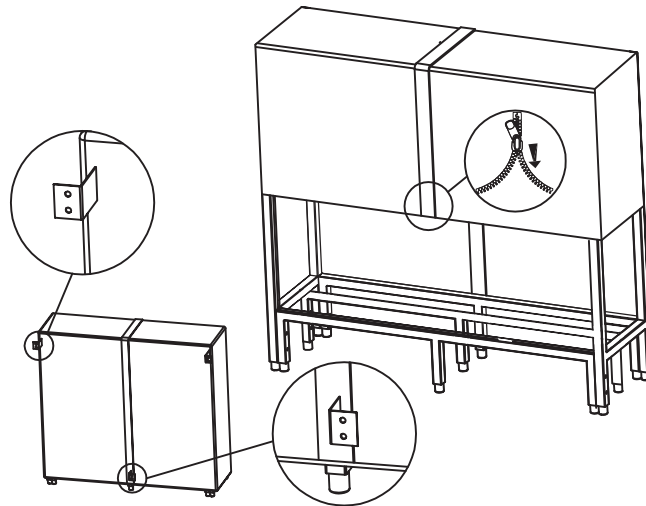

Cover 50

Bâche pour range-bûches Stoker 50

Option ①

LONGUEUR 1.20 m

Option ②

LONGUEUR 2.40 m

Note :

Une fois la bâche Cover 50 installée sur le range-bûches Stoker 50 réf. 005.1604RB, vous pouvez installer les équerres de fixation murale fournies avec le range-bûches.