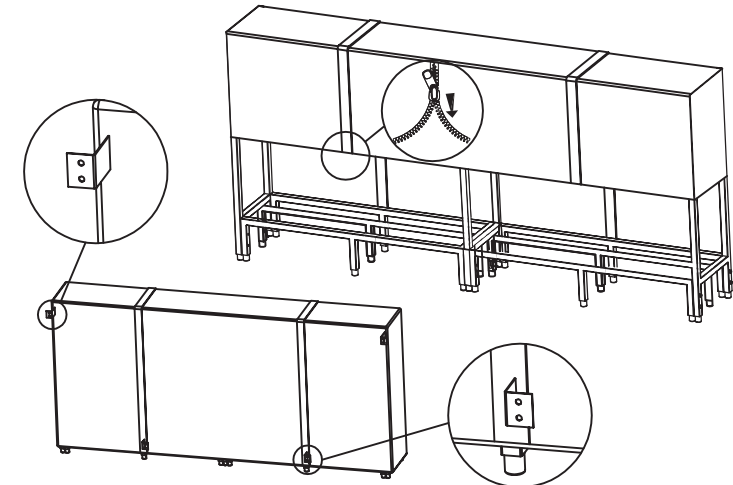

Cover 50

Bâche pour range-bûches Stoker 50

Option ①

LONGUEUR 1.20 m

Option ②

LONGUEUR 2.40 m

Note :

Une fois la bâche Cover 50 installée sur le range-bûches Stoker 50 réf. 005.1604RB, vous pouvez installer les équerres de fixation murale fournies avec le range-bûches.