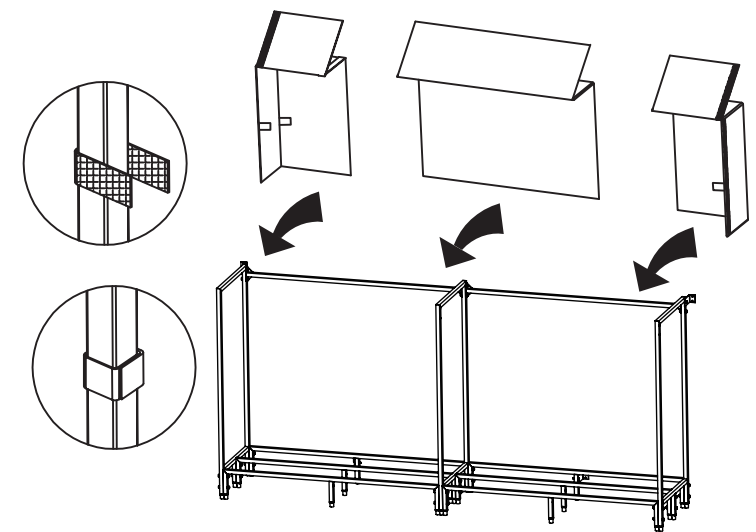

Cover 50

Bâche pour range-bûches Stoker 50

Option ①

LONGUEUR 1.20 m

Option ②

LONGUEUR 2.40 m

Note :

Une fois la bâche Cover 50 installée sur le range-bûches Stoker 50 réf. 005.1604RB, vous pouvez installer les équerres de fixation murale fournies avec le range-bûches.